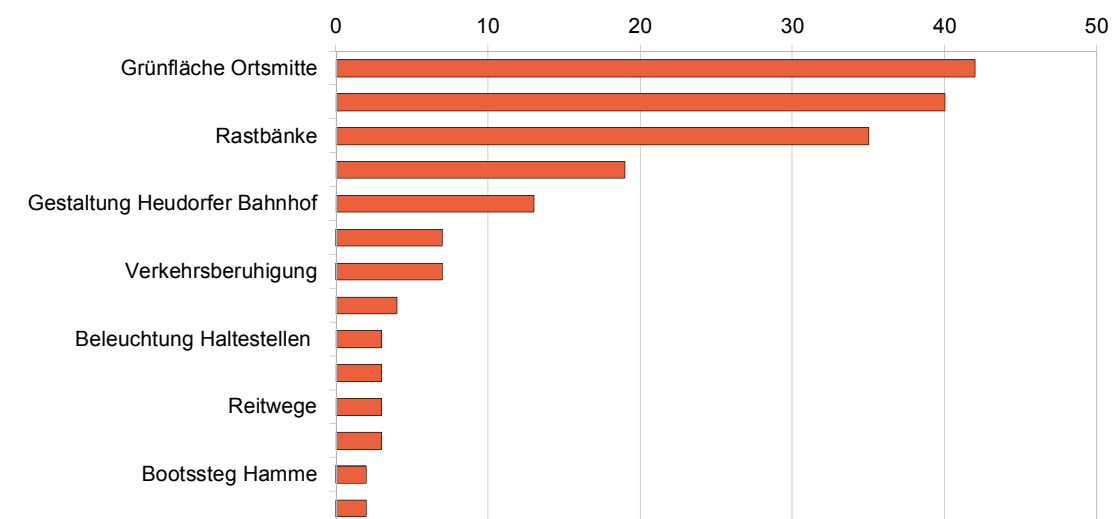

Auswertung Bürgerbefragung 2012

<u>Fragebogen Rücklauf</u>	104
Hüttenbusch	78
Fünfhausen	11
Heudorf	5
Hüttendorf	5
Neen Moor	5

Wie gefällt der Bahnsteig

keine Antwort	0
Gut	70
Geht so	30
Nicht so gut	4

Wie gefällt der Geschichtspfad

keine Antwort	15
Gut	59
Geht so	29
Nicht so gut	1

Gib es weitere Projekte

Grünfläche Ortsmitte	42
Wanderwege	40
Rastbänke	35
Backhaus	19
Gestaltung Heudorfer Bahnhof	13
Fahrrad u. Wanderwege	7
Verkehrsberuhigung	7
Fußgängerüberweg	4
Beleuchtung Haltestellen	3
Hundetoiletten	3
Reitwege	3
Tankstelle	3
Bootssteg Hamme	2
Bürgersteige	2

Gemeinsame Veranstaltungen

Ja	15
Nein	9
Eventuell	1
keine Antwort	79

Probleme und Hilfe

Ja	5
Nein	14
Eventuell	1
keine Antwort	84

Tauschbörse

keine Antwort	26
Gut	53
Geht so	19
Nicht so gut	6

Schwarzes Brett

keine Antwort	25
Gut	61
Geht so	14
Nicht so gut	4

Schwarzes Brett im Internet