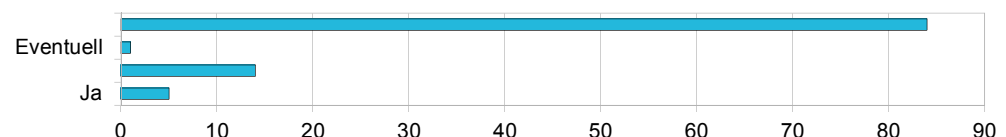

Probleme und Hilfe

Ja	5
Nein	14
Eventuell	1
keine Antwort	84

Tauschbörse

keine Antwort	26
Gut	53
Geht so	19
Nicht so gut	6

Schwarzes Brett

keine Antwort	25
Gut	61
Geht so	14
Nicht so gut	4

Schwarzes Brett im Internet